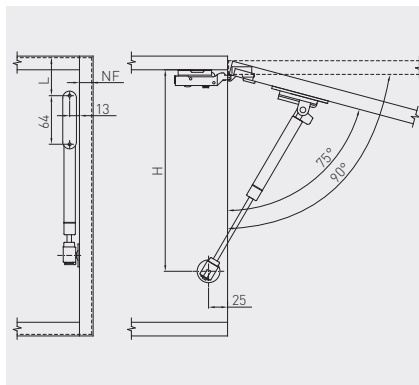

Podnośnik gazowy z amortyzatorem  
Gas stay with buffer  
Подъемник газовый с амортизатором

NEW

PD-GAMB050-N02	50 N	szary gray серый	stal, tworzywo steel, plastic сталь, пластмасса
PD-GAMB060-N02	60 N		
PD-GAMB080-N02	80 N		
PD-GAMB100-N02	100 N		
PD-GAMB120-N02	120 N		
PD-GAMB150-N02	150 N	biały white белый	
PD-GAMB050-N10	50 N		
PD-GAMB060-N10	60 N		
PD-GAMB080-N10	80 N		
PD-GAMB100-N10	100 N		
PD-GAMB120-N10	120 N		
PD-GAMB150-N10	150 N	antracyt anthracite антрацит	
PD-GAMB050-N60	50 N		
PD-GAMB060-N60	60 N		
PD-GAMB080-N60	80 N		
PD-GAMB100-N60	100 N		
PD-GAMB120-N60	120 N		
PD-GAMB150-N60	150 N		

Kąt otwarcia drzwi Door opening angle Угол открывания дверей	H (mm)	L (mm)
75°	265	65
90°	245	50

Kąt otwarcia drzwi Door opening angle Угол открывания дверей	Siła podnośnika Lift force Мощность подъемника	Wysokość drzwi (mm) / Door height (mm) / Высота дверцы (мм)			
		300	400	500	600
		Waga drzwi (kg) / Door weight (kg) / Вес дверцы (кг)			
 75°	50 N	1.6	1.2	1.0	0.8
	60 N	2.0	1.5	1.2	1.0
	80 N	2.7	2.0	1.6	1.4
	100 N	3.4	2.6	2.0	1.7
	120 N	4.1	3.1	2.5	2.0
 90°	150 N	4.7	3.5	2.9	2.4
	50 N	1.5	1.1	0.9	0.7
	60 N	1.8	1.3	1.1	0.9
	80 N	2.4	1.8	1.4	1.2
	100 N	3.0	2.2	1.8	1.5
	120 N	3.6	2.7	2.1	1.8
	150 N	4.1	3.2	2.3	2.1