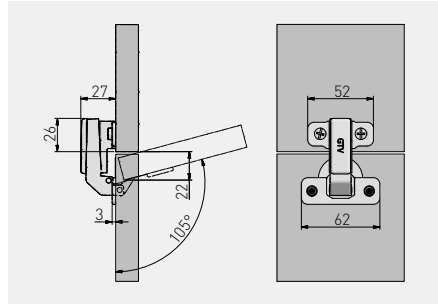

Zawias równoległy – krótkie ramię KTK
 Parallel hinge – short arm KTK
 Петля под фальшпанель с коротким плечем КТК

ZP-KTK90H6BE	H=6	—	—	nikiel nickel никель	stal steel сталь
ZP-KTK90H6ZE		—	x 2		