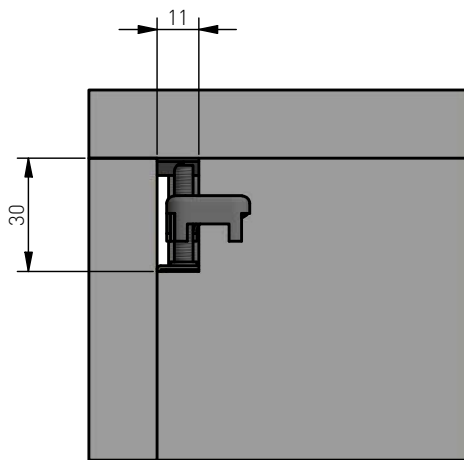

Mo liwo dokupienia za lepki
ZK-FORZA-ZAS-KPL

Indeks / Index	ZK-FORZA-ZAW-KPL		
Nazwa / Description	Zawieszka meblowa FORZA		
Materiał / Material	stal		
Pokrycie / Finish	ocynk		
	ocynk		
Waga / Weight	69 g		
Opakowanie / Packing	karton		
Ilość / Quantity	100 szt.		
Skala / Scale	2 : 1	Str. / Page	1 / 1
Data / Date	15.03.2021	Format:	A4