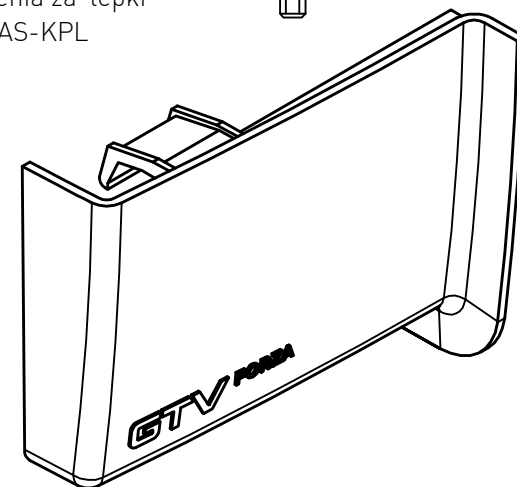

Mo liwo dokupienia za lepki
ZK-FORZA-ZAS-KPL

Indeks / Index	ZK-FORZA-ZAW-KPL		
Nazwa / Description	Zawieszka meblowa FORZA		
Materiał / Material	stal		
Pokrycie / Finish	ocynk		
	ocynk		
Waga / Weight	69 g		
Opakowanie / Packing	karton		
Ilość / Quantity	100 szt.		
Skala / Scale	2 : 1	Str. / Page	1 / 1
Data / Date	15.03.2021	Format:	A4