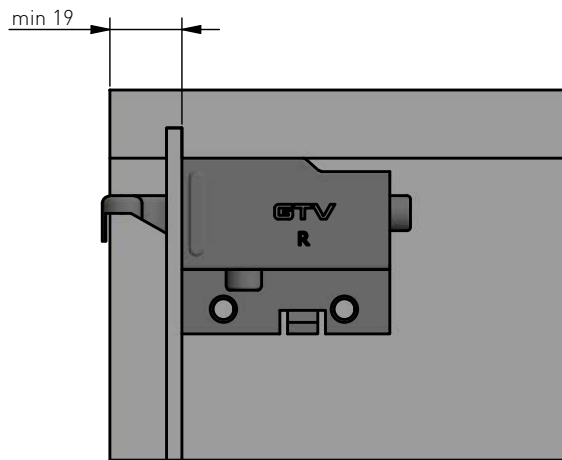

Mo liwo dokupienia za lepki
ZK-FORZA-ZAS-KPL

Indeks / Index	ZK-FORZA-ZAW-KPL		
Nazwa / Description	Zawieszka meblowa FORZA		
Materiał / Material	stal		
Pokrycie / Finish	ocynk		
	ocynk		
Waga / Weight	69 g		
Opakowanie / Packing	karton		
Ilość / Quantity	100 szt.		
Skala / Scale	2 : 1	Str. / Page	1 / 1
Data / Date	15.03.2021	Format:	A4