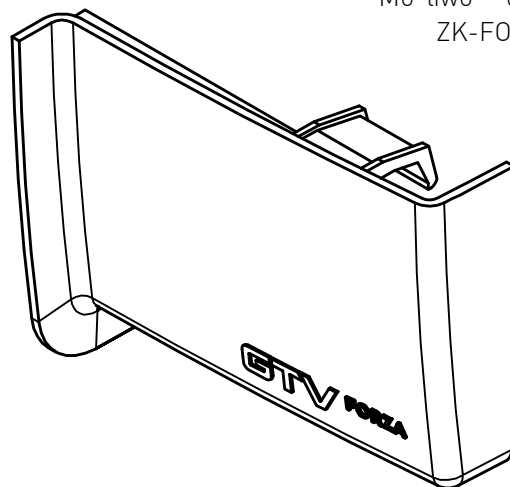

Mo liwo dokupienia za lepki
ZK-FORZA-ZAS-KPL

Indeks / Index	ZK-FORZA-ZAW-KPL		
Nazwa / Description	Zawieszka meblowa FORZA		
Materiał / Material	stal		
Pokrycie / Finish	ocynk		
	ocynk		
Waga / Weight	69 g		
Opakowanie / Packing	karton		
Ilość / Quantity	100 szt.		
Skala / Scale	2 : 1	Str. / Page	1 / 1
Data / Date	15.03.2021	Format:	A4