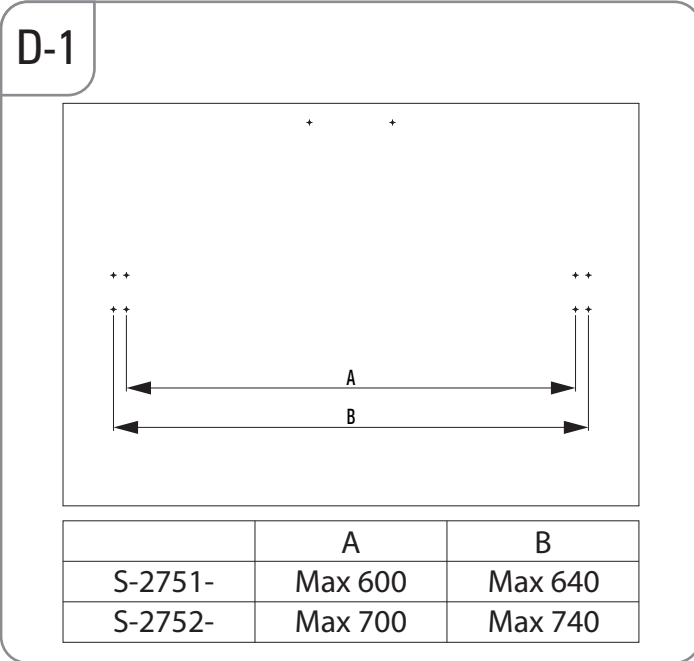

- KAPAĞA MONTE ALÜMİNYUM EVYE ALTI ÇEKMECE MONTAJ ŞEMASI
- ALUMINIUM UNDER-SINK DRAWER MOUNTED TO LID MOUNTING INSTRUCTIONS

- BAĞIMSIZ ALÜMİNYUM EVYE ALTI ÇEKMECE MONTAJ ŞEMASI
- ALUMINIUM INDEPENDENT UNDER-SINK DRAWER MOUNTING INSTRUCTIONS

A-1

B-1

6x  
3,5x16

C-1

4x  
M5x10

D-1