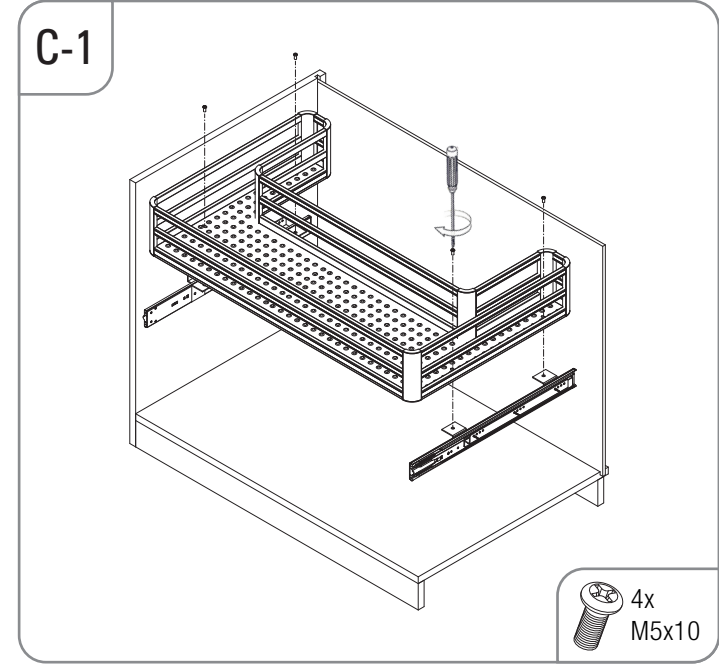

- KAPAĞA MONTE ALÜMİNYUM EVYE ALTI ÇEKMECE MONTAJ ŞEMASI
- ALUMINIUM UNDER-SINK DRAWER MOUNTED TO LID MOUNTING INSTRUCTIONS

- BAĞIMSIZ ALÜMİNYUM EVYE ALTI ÇEKMECE MONTAJ ŞEMASI
- ALUMINIUM INDEPENDENT UNDER-SINK DRAWER MOUNTING INSTRUCTIONS

A-1

B-1

6x  
3,5x16

C-1

4x  
M5x10

D-1