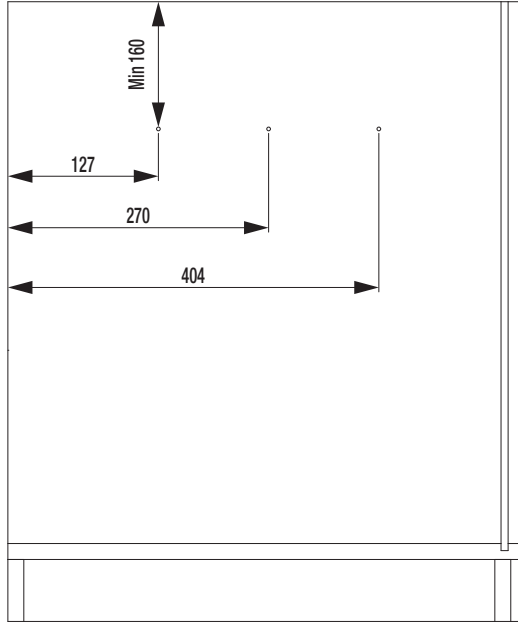

- KAPAĞA MONTE ALÜMİNYUM EVYE ALTI ÇEKMECE MONTAJ ŞEMASI
- ALUMINIUM UNDER-SINK DRAWER MOUNTED TO LID MOUNTING INSTRUCTIONS

- BAĞIMSIZ ALÜMİNYUM EVYE ALTI ÇEKMECE MONTAJ ŞEMASI
- ALUMINIUM INDEPENDENT UNDER-SINK DRAWER MOUNTING INSTRUCTIONS

A-1

B-1

6x  
3,5x16

C-1

4x  
M5x10

D-1