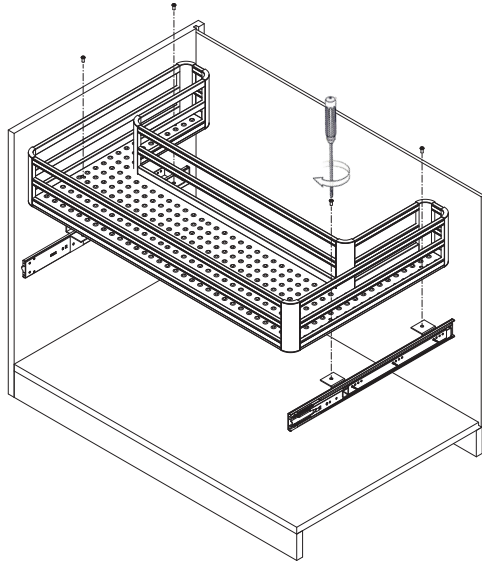

- KAPAĞA MONTE ALÜMİNYUM EVYE ALTI ÇEKMECE MONTAJ ŞEMASI
- ALUMINIUM UNDER-SINK DRAWER MOUNTED TO LID MOUNTING INSTRUCTIONS

- BAĞIMSIZ ALÜMİNYUM EVYE ALTI ÇEKMECE MONTAJ ŞEMASI
- ALUMINIUM INDEPENDENT UNDER-SINK DRAWER MOUNTING INSTRUCTIONS

A-1

B-1

6x  
3,5x16

C-1

4x  
M5x10

D-1