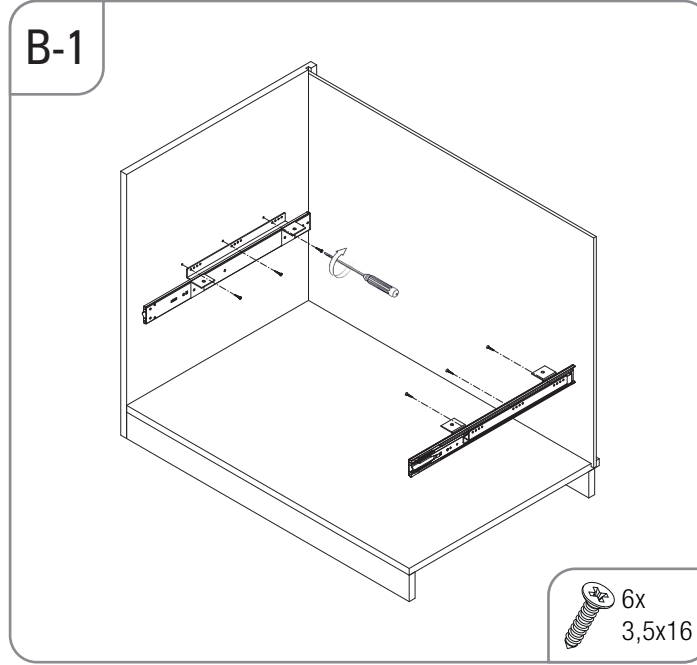

- KAPAĞA MONTE ALÜMİNYUM EVYE ALTI ÇEKMECE MONTAJ ŞEMASI
- ALUMINIUM UNDER-SINK DRAWER MOUNTED TO LID MOUNTING INSTRUCTIONS

- BAĞIMSIZ ALÜMİNYUM EVYE ALTI ÇEKMECE MONTAJ ŞEMASI
- ALUMINIUM INDEPENDENT UNDER-SINK DRAWER MOUNTING INSTRUCTIONS

A-1

B-1

6x  
3,5x16

C-1

4x  
M5x10

D-1