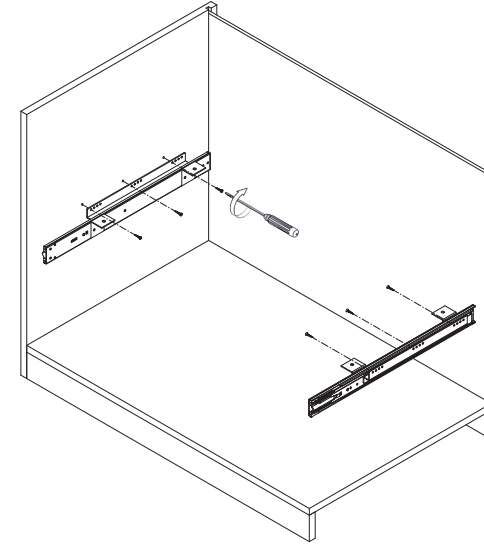

- KAPAĞA MONTE ALÜMİNYUM EVYE ALTI ÇEKMECE MONTAJ ŞEMASI
- ALUMINIUM UNDER-SINK DRAWER MOUNTED TO LID MOUNTING INSTRUCTIONS

- BAĞIMSIZ ALÜMİNYUM EVYE ALTI ÇEKMECE MONTAJ ŞEMASI
- ALUMINIUM INDEPENDENT UNDER-SINK DRAWER MOUNTING INSTRUCTIONS

A-1

B-1

6x  
3,5x16

C-1

4x  
M5x10

D-1