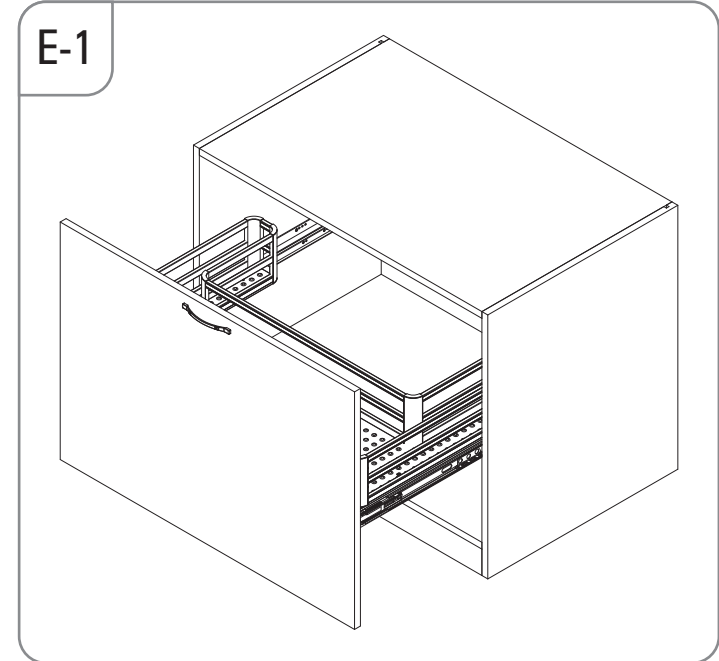

- KAPAĞA MONTE ALÜMİNYUM EVYE ALTI ÇEKMECE MONTAJ ŞEMASI
- ALUMINIUM UNDER-SINK DRAWER MOUNTED TO LID MOUNTING INSTRUCTIONS

- BAĞIMSIZ ALÜMİNYUM EVYE ALTI ÇEKMECE MONTAJ ŞEMASI
- ALUMINIUM INDEPENDENT UNDER-SINK DRAWER MOUNTING INSTRUCTIONS

A-1

B-1

6x  
3,5x16

C-1

4x  
M5x10

D-1