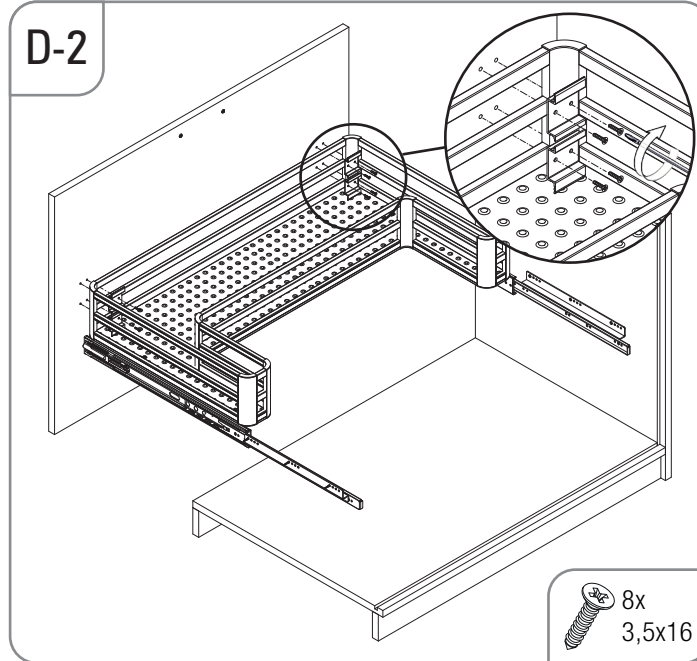

- KAPAĞA MONTE ALÜMİNYUM EVYE ALTI ÇEKMECE MONTAJ ŞEMASI
- ALUMINIUM UNDER-SINK DRAWER MOUNTED TO LID MOUNTING INSTRUCTIONS

- BAĞIMSIZ ALÜMİNYUM EVYE ALTI ÇEKMECE MONTAJ ŞEMASI
- ALUMINIUM INDEPENDENT UNDER-SINK DRAWER MOUNTING INSTRUCTIONS

A-1

B-1

6x  
3,5x16

C-1

4x  
M5x10

D-1