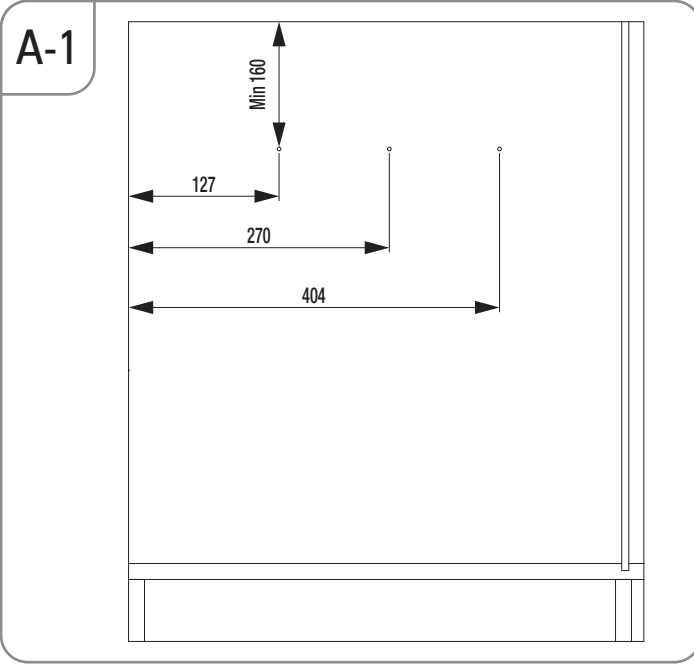

- KAPAĞA MONTE ALÜMİNYUM EVYE ALTI ÇEKMECE MONTAJ ŞEMASI
- ALUMINIUM UNDER-SINK DRAWER MOUNTED TO LID MOUNTING INSTRUCTIONS

- BAĞIMSIZ ALÜMİNYUM EVYE ALTI ÇEKMECE MONTAJ ŞEMASI
- ALUMINIUM INDEPENDENT UNDER-SINK DRAWER MOUNTING INSTRUCTIONS

A-1

B-1

6x  
3,5x16

C-1

4x  
M5x10

D-1