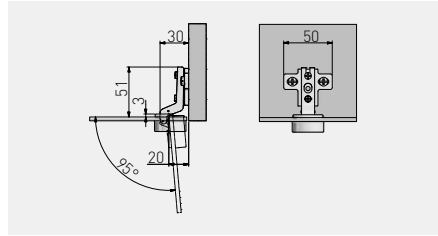

Zawias do szkła CIG, wpuszczany  
 Hinge for glass CIG, inset door  
 Петля для стеклянных дверей CIG, внутренняя

ZP-CIG-070ZE	H=0	—	x 2	nikiel nickel никель	stal, tworzywo steel, plastic сталь, пластмасса	○	chrom chrome хром
ZP-CIG-07UZE		—	x 2			◻	
ZP-CIG-170ZE		—	x 2			○	aluminium aluminium алюминий
ZP-CIG-17UZE		—	x 2			◻	