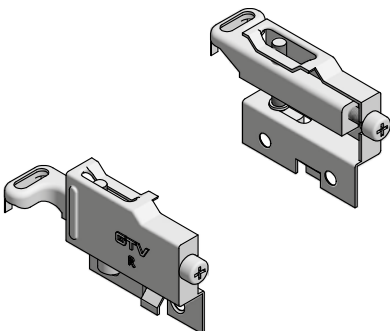

ZAWIESZKA MEBLOWA FORZA CABINET HANGER FORZA HABEC FORZA

ZASTOSOWANIE / APPLICATION / ПРИМЕНЕНИЕ

PARAMETRY / CHARACTERISTICS / ХАРАКТЕРИСТИКИ

PAKOWANIE / PACKING / УПАКОВКА

POWIĄZANE PRODUKTY / RELATED PRODUCTS / СВЯЗАННЫХ С НИМИ ПРОДУКТОВ

Zaślepka Forza: ZK-FORZA-ZAS-KPL
Cover cap Forza: ZK-FORZA-ZAS-KPL
Заглушка Forza: ZK-FORZA-ZAS-KPL

SKŁAD ZESTAWU / SET INCLUDES / КОМПЛЕКТАЦИЯ

ZK-FORZA-ZAW-KPL

Zawieszka Forza: ZK-FORZA-ZAW-KPL
Cabinet hanger Forza: ZK-FORZA-ZAW-KPL
Навес Forza: ZK-FORZA-ZAW-KPL

Regulacja
Adjustment
Регулировка

Wymiary produktu
Product dimensions
Размеры продукта