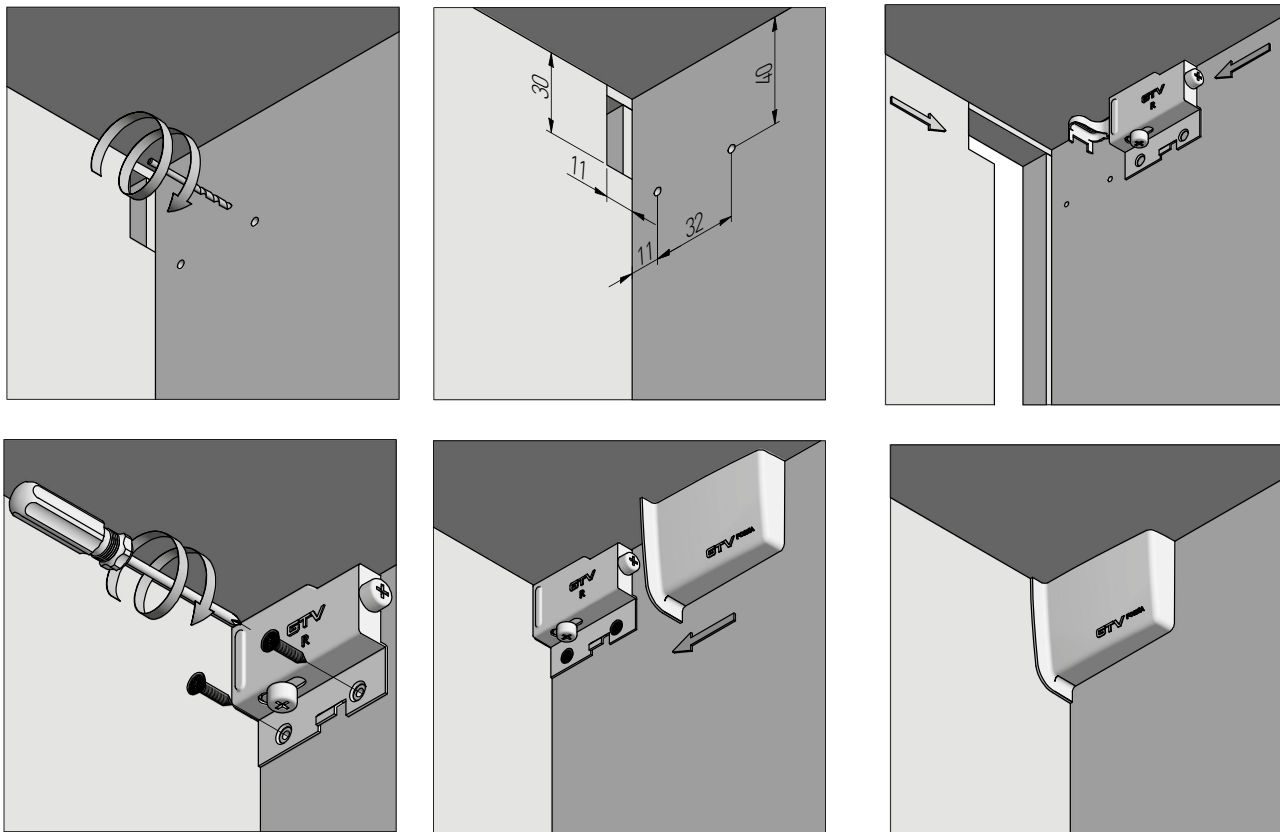

Zaślepka Forza: ZK-FORZA-ZAS-KPL
Cover cap Forza: ZK-FORZA-ZAS-KPL
Заглушка Forza: ZK-FORZA-ZAS-KPL

SKŁAD ZESTAWU / SET INCLUDES / КОМПЛЕКТАЦИЯ

ZK-FORZA-ZAW-KPL

Zawieszka Forza: ZK-FORZA-ZAW-KPL
Cabinet hanger Forza: ZK-FORZA-ZAW-KPL
Навес Forza: ZK-FORZA-ZAW-KPL

Regulacja
Adjustment
Регулировка

Wymiary produktu
Product dimensions
Размеры продукта