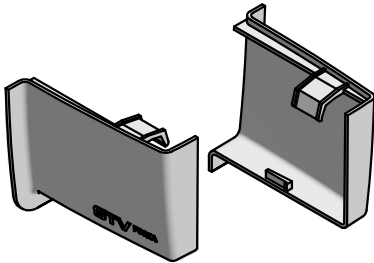

ZAWIESZKA MEBLOWA FORZA CABINET HANGER FORZA HABEC FORZA

ZASTOSOWANIE / APPLICATION / ПРИМЕНЕНИЕ

PARAMETRY / CHARACTERISTICS / ХАРАКТЕРИСТИКИ

PAKOWANIE / PACKING / УПАКОВКА

POWIĄZANE PRODUKTY / RELATED PRODUCTS / СВЯЗАННЫХ С НИМИ ПРОДУКТОВ

Zaślepka Forza: ZK-FORZA-ZAS-KPL
Cover cap Forza: ZK-FORZA-ZAS-KPL
Заглушка Forza: ZK-FORZA-ZAS-KPL

SKŁAD ZESTAWU / SET INCLUDES / КОМПЛЕКТАЦИЯ

ZK-FORZA-ZAW-KPL

Zawieszka Forza: ZK-FORZA-ZAW-KPL
Cabinet hanger Forza: ZK-FORZA-ZAW-KPL
Навес Forza: ZK-FORZA-ZAW-KPL