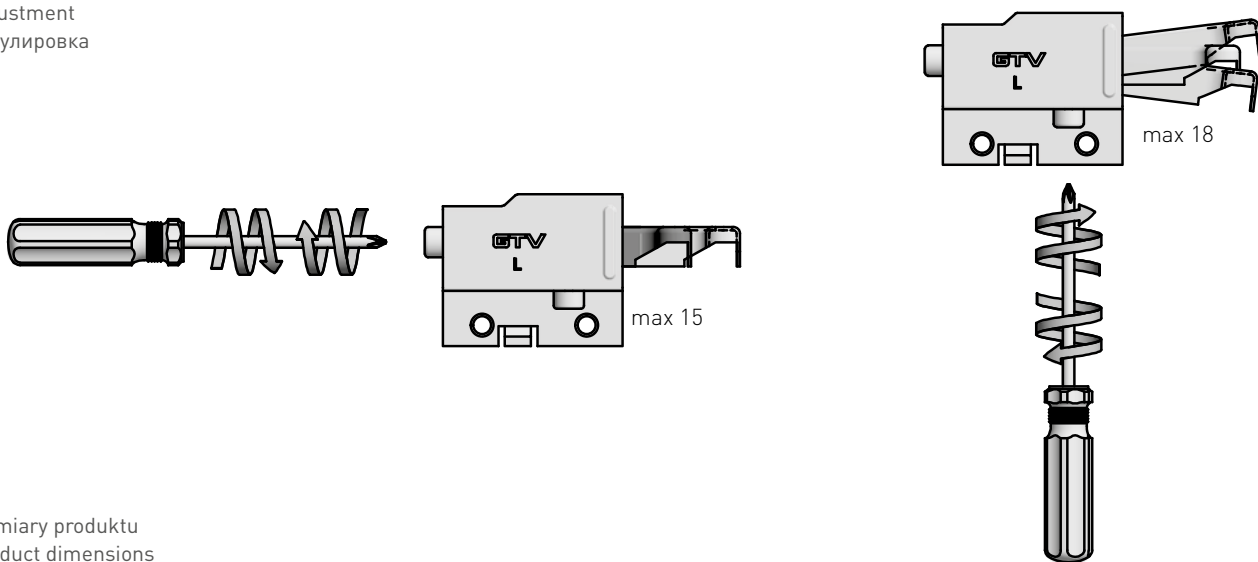

Zaślepka Forza: ZK-FORZA-ZAS-KPL
Cover cap Forza: ZK-FORZA-ZAS-KPL
Заглушка Forza: ZK-FORZA-ZAS-KPL

SKŁAD ZESTAWU / SET INCLUDES / КОМПЛЕКТАЦИЯ

ZK-FORZA-ZAW-KPL

Zawieszka Forza: ZK-FORZA-ZAW-KPL
Cabinet hanger Forza: ZK-FORZA-ZAW-KPL
Навес Forza: ZK-FORZA-ZAW-KPL

Regulacja
Adjustment
Регулировка

Wymiary produktu
Product dimensions
Размеры продукта