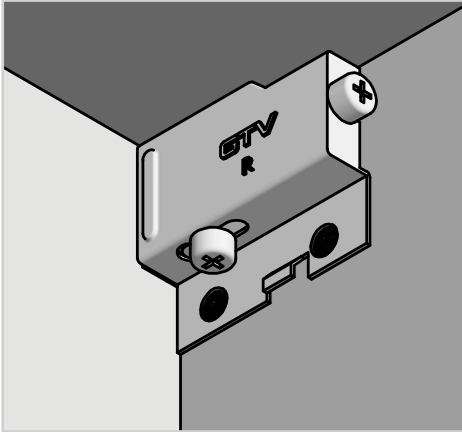

ZAWIESZKA MEBLOWA FORZA CABINET HANGER FORZA HABEC FORZA

ZASTOSOWANIE / APPLICATION / ПРИМЕНЕНИЕ

PARAMETRY / CHARACTERISTICS / ХАРАКТЕРИСТИКИ

PAKOWANIE / PACKING / УПАКОВКА

POWIĄZANE PRODUKTY / RELATED PRODUCTS / СВЯЗАННЫХ С НИМИ ПРОДУКТОВ

Zaślepka Forza: ZK-FORZA-ZAS-KPL
Cover cap Forza: ZK-FORZA-ZAS-KPL
Заглушка Forza: ZK-FORZA-ZAS-KPL

SKŁAD ZESTAWU / SET INCLUDES / КОМПЛЕКТАЦИЯ

ZK-FORZA-ZAW-KPL

Zawieszka Forza: ZK-FORZA-ZAW-KPL
Cabinet hanger Forza: ZK-FORZA-ZAW-KPL
Навес Forza: ZK-FORZA-ZAW-KPL