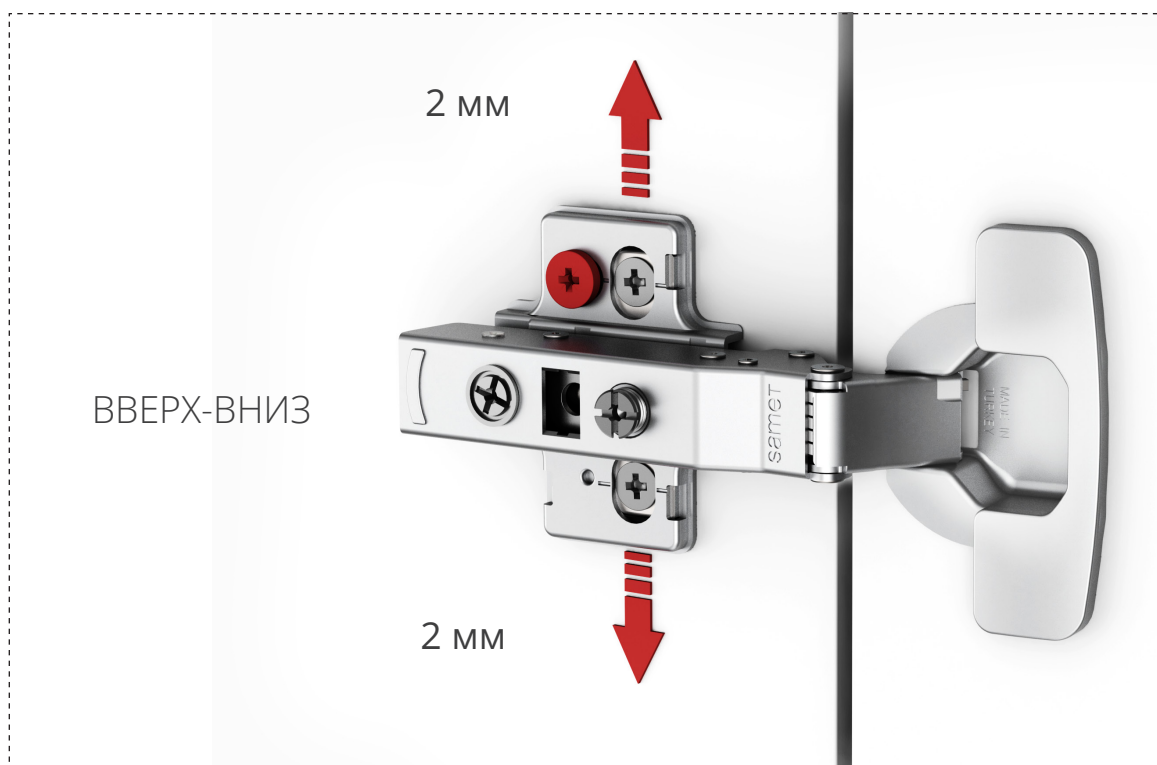

# Системы петель **MASTER** со встроенным ДОВОДЧИКОМ **SOFT-CLOSE**

Петли **MASTER** со встроенным доводчиком **SOFT-CLOSE** – новое поколение петель, обеспечивающее высокий уровень движения и удобство сборки за счет увеличенных возможностей функции регулировки. Была разработана благодаря последним исследованиям и множеству испытаний в Центре R&D SAMET.

# БЕЗУПРЕЧНЫЙ ДИЗАЙН

Петли **MASTER** со встроенным доводчиком **SOFT-CLOSE** – новое поколение петель, обеспечивающее высокий уровень движения и удобство сборки за счет увеличенных возможностей функции регулировки. Эксклюзивный механизм плавного закрывания инновационной конструкции был установлен в корпус петель, чтобы обеспечить петле более плавную и стабильную работу.

# ПРОСТАЯ УСТАНОВКА

Механизм Track в системе петель **MASTER Soft-Close** обеспечивает простой и легкий монтаж без использования инструментов, а также упрощает процесс установки и экономит время

## УЛУЧШЕННАЯ 3D РЕГУЛИРОВКА

Эксцентриковая система 3D-регуливки, представленная САМЕТ, обеспечивает высочайший уровень комфорта.

Эта система предоставляет простоту и удобство при установке и регулировке мебельных фасадов.