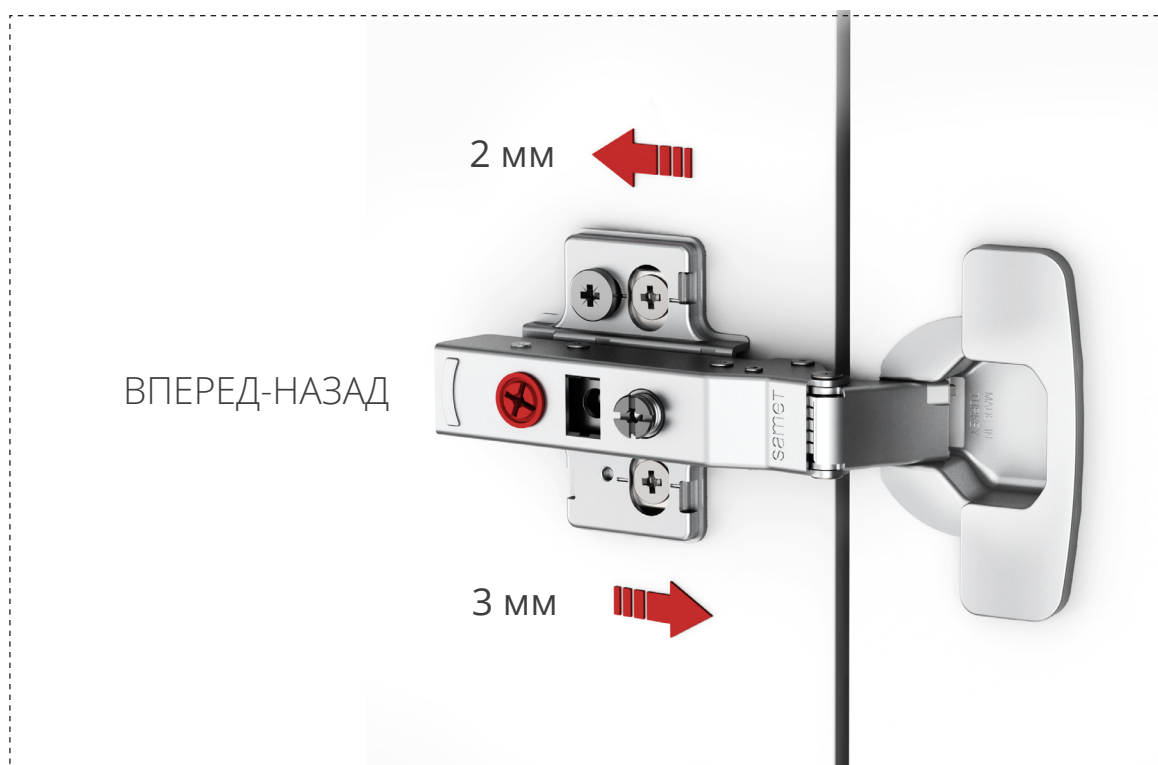

# Системы петель **MASTER** со встроенным ДОВОДЧИКОМ **SOFT-CLOSE**

Петли **MASTER** со встроенным доводчиком **SOFT-CLOSE** – новое поколение петель, обеспечивающее высокий уровень движения и удобство сборки за счет увеличенных возможностей функции регулировки. Была разработана благодаря последним исследованиям и множеству испытаний в Центре R&D SAMET.

# БЕЗУПРЕЧНЫЙ ДИЗАЙН

Петли **MASTER** со встроенным доводчиком **SOFT-CLOSE** – новое поколение петель, обеспечивающее высокий уровень движения и удобство сборки за счет увеличенных возможностей функции регулировки. Эксклюзивный механизм плавного закрывания инновационной конструкции был установлен в корпус петель, чтобы обеспечить петле более плавную и стабильную работу.

# ПРОСТАЯ УСТАНОВКА

Механизм Track в системе петель **MASTER Soft-Close** обеспечивает простой и легкий монтаж без использования инструментов, а также упрощает процесс установки и экономит время

## УЛУЧШЕННАЯ 3D РЕГУЛИРОВКА

Эксцентриковая система 3D-регуливки, представленная САМЕТ, обеспечивает высочайший уровень комфорта.

Эта система предоставляет простоту и удобство при установке и регулировке мебельных фасадов.