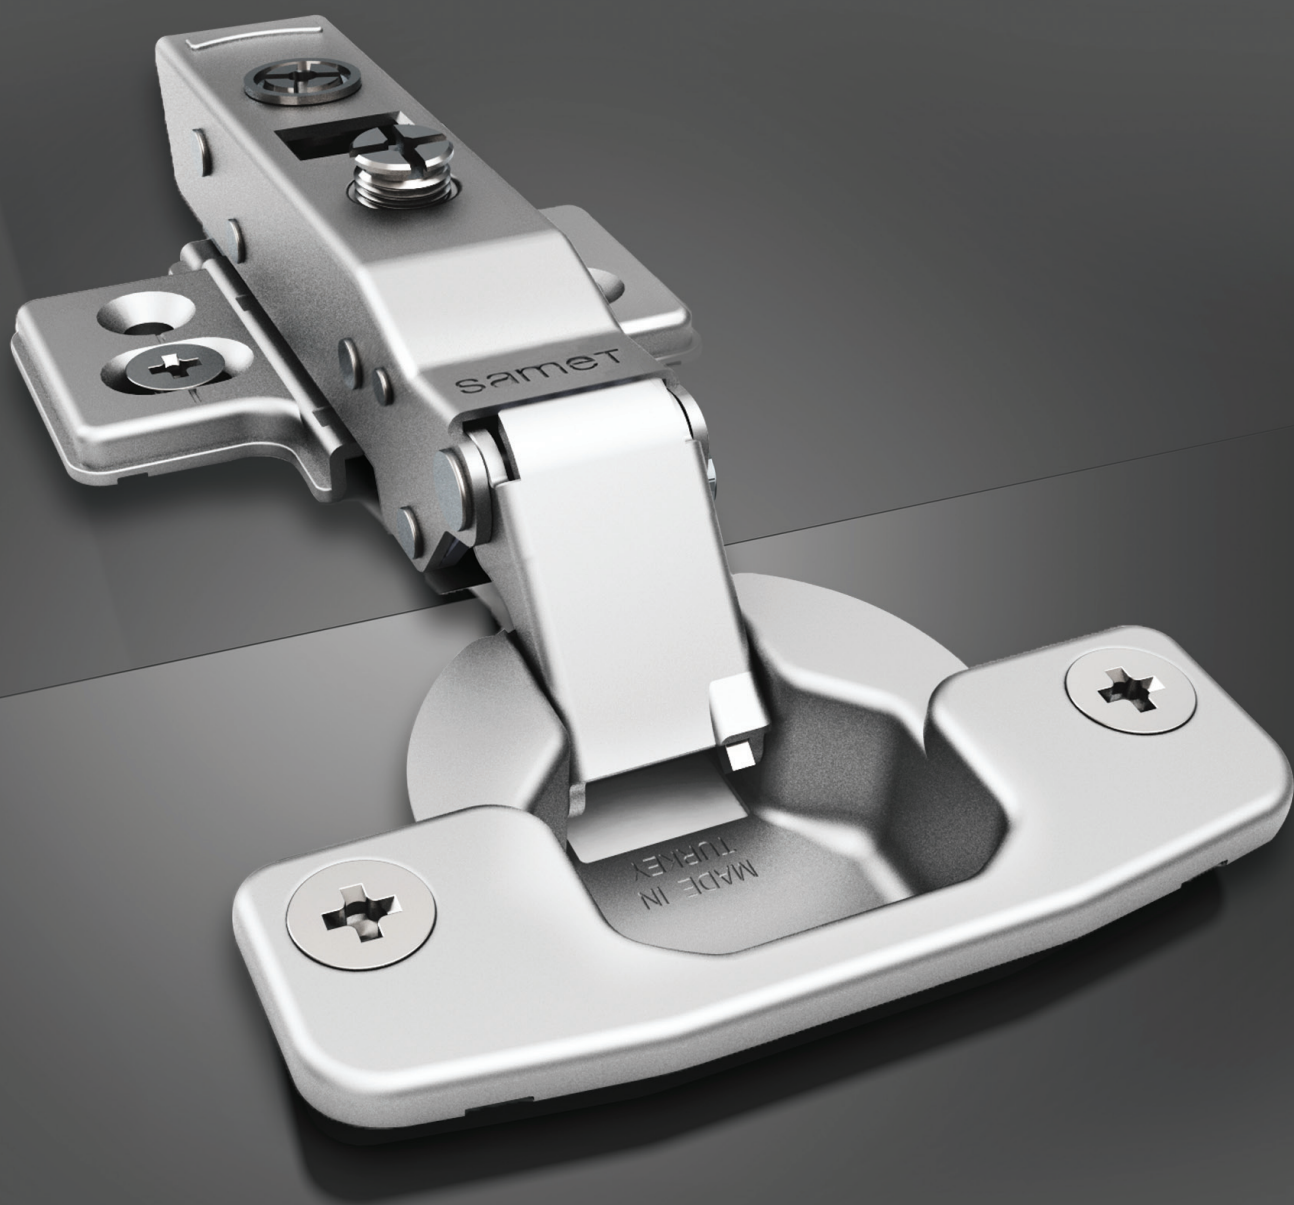

# MASTER

Петля MASTER со встроенным  
доводчиком soft-close

 **samet**

*soul of furniture*

samet

MADE  
IN  
TURKEY

# Системы петель **MASTER** со встроенным ДОВОДЧИКОМ **SOFT-CLOSE**

Петли **MASTER** со встроенным доводчиком **SOFT-CLOSE** – новое поколение петель, обеспечивающее высокий уровень движения и удобство сборки за счет увеличенных возможностей функции регулировки. Была разработана благодаря последним исследованиям и множеству испытаний в Центре R&D SAMET.

# БЕЗУПРЕЧНЫЙ ДИЗАЙН

Петли **MASTER** со встроенным доводчиком **SOFT-CLOSE** – новое поколение петель, обеспечивающее высокий уровень движения и удобство сборки за счет увеличенных возможностей функции регулировки. Эксклюзивный механизм плавного закрывания инновационной конструкции был установлен в корпус петель, чтобы обеспечить петле более плавную и стабильную работу.

# ПРОСТАЯ УСТАНОВКА

Механизм Track в системе петель **MASTER Soft-Close** обеспечивает простой и легкий монтаж без использования инструментов, а также упрощает процесс установки и экономит время