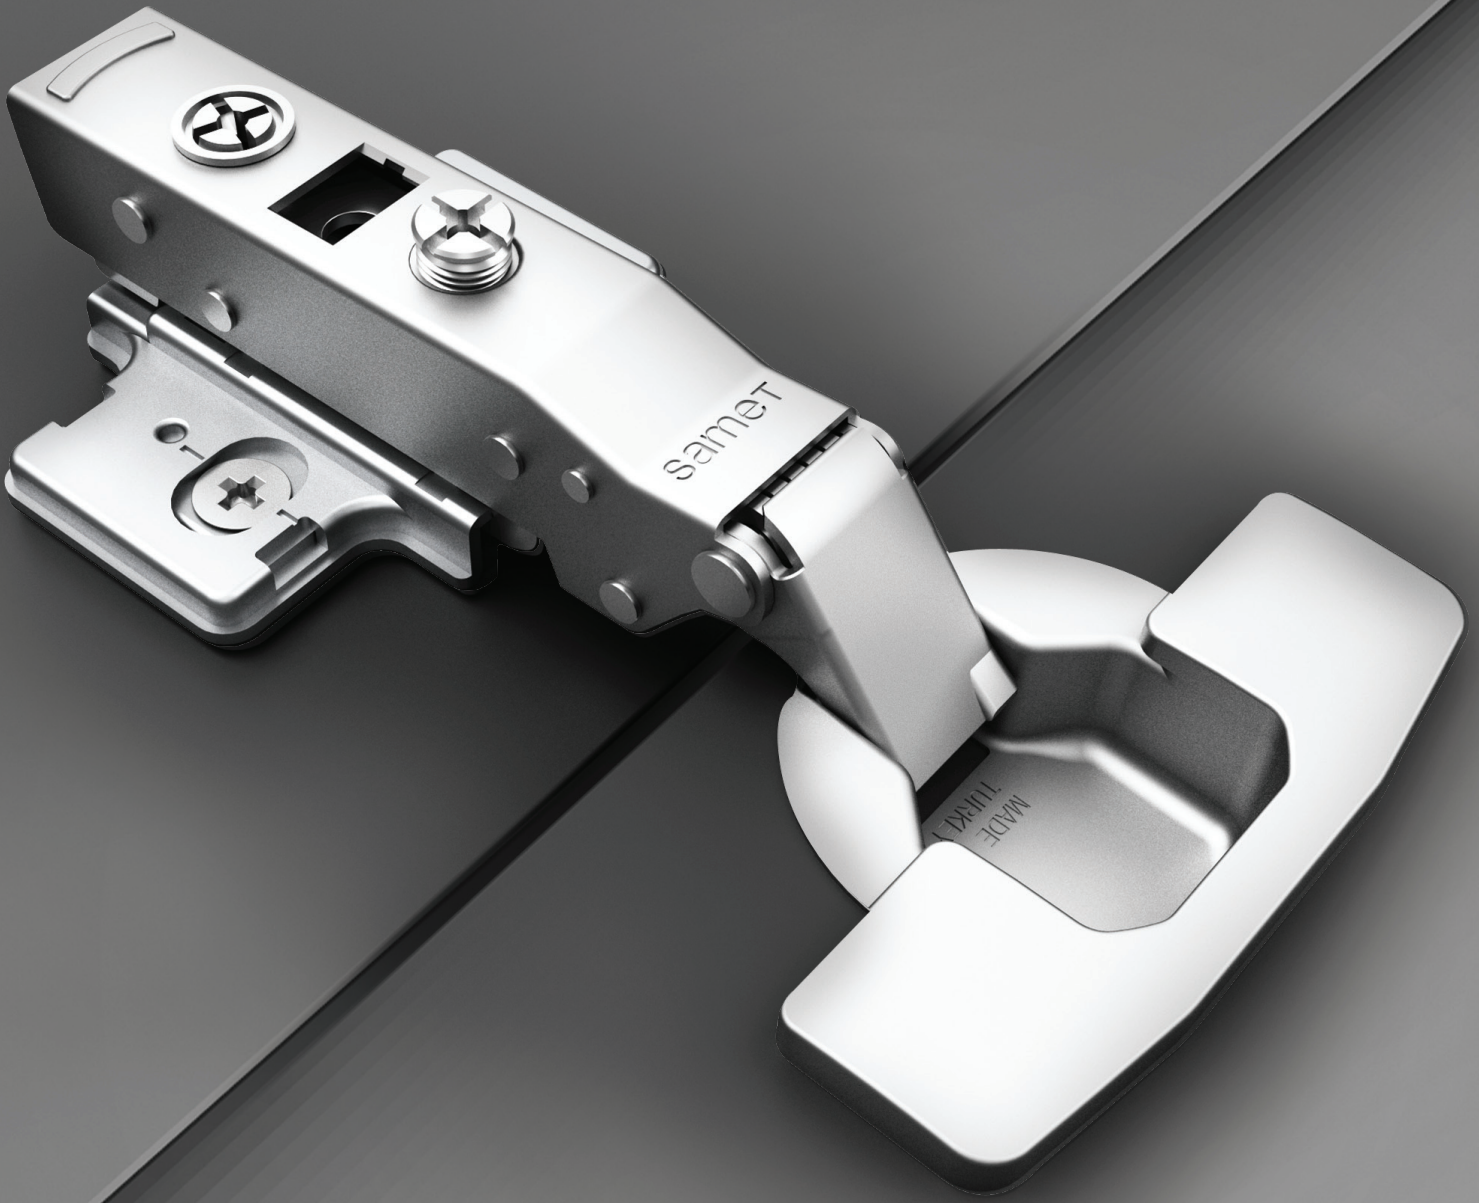

# MASTER

Петля MASTER со встроенным  
доводчиком soft-close

 **samet**

*soul of furniture*

samet

MADE  
IN  
TURKEY

# Системы петель **MASTER** со встроенным ДОВОДЧИКОМ **SOFT-CLOSE**

Петли **MASTER** со встроенным доводчиком **SOFT-CLOSE** – новое поколение петель, обеспечивающее высокий уровень движения и удобство сборки за счет увеличенных возможностей функции регулировки. Была разработана благодаря последним исследованиям и множеству испытаний в Центре R&D SAMET.

# БЕЗУПРЕЧНЫЙ ДИЗАЙН

Петли **MASTER** со встроенным доводчиком **SOFT-CLOSE** – новое поколение петель, обеспечивающее высокий уровень движения и удобство сборки за счет увеличенных возможностей функции регулировки. Эксклюзивный механизм плавного закрывания инновационной конструкции был установлен в корпус петель, чтобы обеспечить петле более плавную и стабильную работу.

# ПРОСТАЯ УСТАНОВКА

Механизм Track в системе петель **MASTER Soft-Close** обеспечивает простой и легкий монтаж без использования инструментов, а также упрощает процесс установки и экономит время