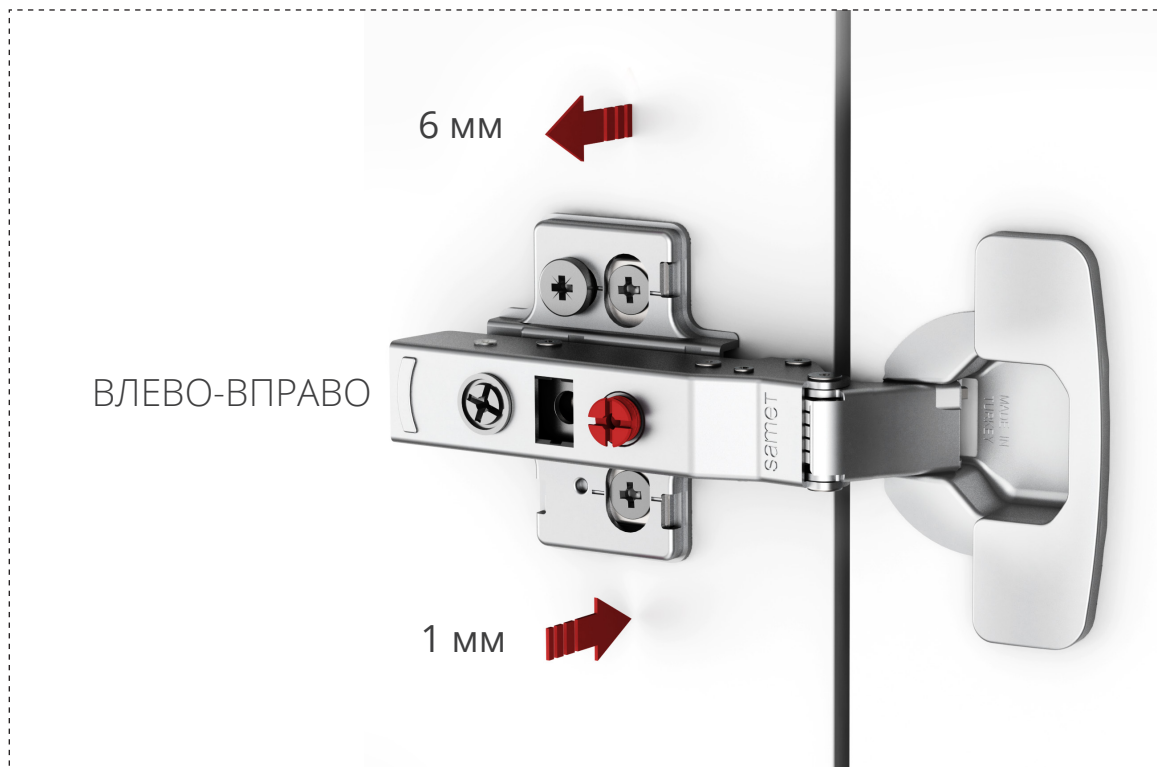

# Системы петель **MASTER** со встроенным ДОВОДЧИКОМ **SOFT-CLOSE**

Петли **MASTER** со встроенным доводчиком **SOFT-CLOSE** – новое поколение петель, обеспечивающее высокий уровень движения и удобство сборки за счет увеличенных возможностей функции регулировки. Была разработана благодаря последним исследованиям и множеству испытаний в Центре R&D SAMET.

# БЕЗУПРЕЧНЫЙ ДИЗАЙН

Петли **MASTER** со встроенным доводчиком **SOFT-CLOSE** – новое поколение петель, обеспечивающее высокий уровень движения и удобство сборки за счет увеличенных возможностей функции регулировки. Эксклюзивный механизм плавного закрывания инновационной конструкции был установлен в корпус петель, чтобы обеспечить петле более плавную и стабильную работу.

# ПРОСТАЯ УСТАНОВКА

Механизм Track в системе петель **MASTER Soft-Close** обеспечивает простой и легкий монтаж без использования инструментов, а также упрощает процесс установки и экономит время

## УЛУЧШЕННАЯ 3D РЕГУЛИРОВКА

Эксцентриковая система 3D-регуливки, представленная САМЕТ, обеспечивает высочайший уровень комфорта.

Эта система предоставляет простоту и удобство при установке и регулировке мебельных фасадов.