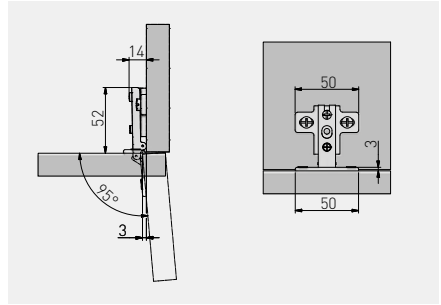

Zawias mini CIBI, nakładany  
 Hinge mini CIBI, overlay door  
 Петля мини CIBI, накладная

ZP-CIBI9H0ZE

H=0

-

x 2

nikiel  
nickel  
ннкель

stal  
steel  
сталь