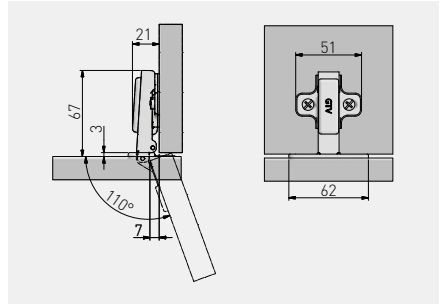

Zawias bez sprężyny COCA, nakładany
 Hinge without spring COCA, overlay door
 Петля без пружины СОСА, накладная

ZP-COCA450-BE	H=0	—	—	nikiel nickel никель	stal steel сталь
ZP-COCA450-ZE		—	x 2		