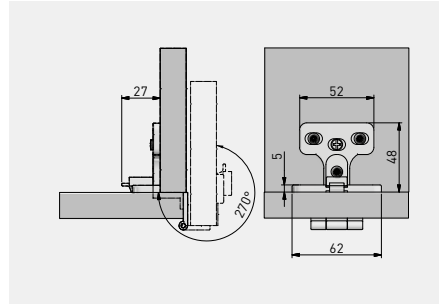

Zawias 270°, nakładany
 Hinge 270°, overlay door
 Петля 270°, накладная

ZP-KT0270-BE	—	—	nikiel nickel никель	ZnAl
--------------	---	---	----------------------------	------