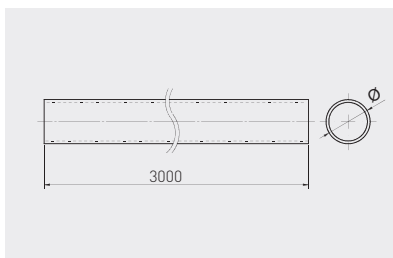

Drażek okrągły
Round wardrobe rail
Мебельная штанга

		 mm	 mm	 mm		
RR-161030H01		16	1	3000	chrom chrome хром	stal steel сталь
RR-161230H01		16	1,2			
RR-250730H01		25	0,7			
RR-250830H01		25	0,8			
RR-250930H01		25	0,9			

		 mm	 mm	 mm		
RR-251030H01		25	1	3000	chrom chrome хром	stal steel сталь
RR-401230H01*		40	1,2			
RR-501030H01		50	1			
RR-501230H01		50	1,2			

*Produkt dostępny na indywidualne zamówienie / Available for special orders / Товар доступен под заказ