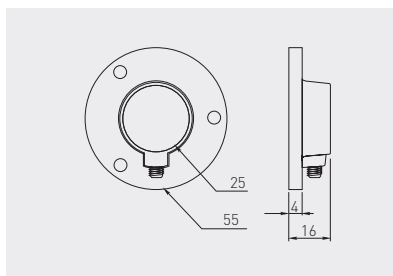

Drażek okrągły
Round wardrobe rail
Мебельная штанга

		 mm	 mm	 mm		
RR-161030H01		16	1	3000	chrom chrome хром	stal steel сталь
RR-161230H01		16	1,2			
RR-250730H01		25	0,7			
RR-250830H01		25	0,8			
RR-250930H01		25	0,9			

		 mm	 mm	 mm		
RR-251030H01		25	1	3000	chrom chrome хром	stal steel сталь
RR-401230H01*		40	1,2			
RR-501030H01		50	1			
RR-501230H01		50	1,2			

*Produkt dostępny na indywidualne zamówienie / Available for special orders / Товар доступен под заказ

Mocowanie R-25 do drążka okrągłego
R-25 mounting bracket for round rail
Крепление R-25 для трубы

		 mm		
MR-RS025-001		25	chrom / chrome / хром	stal / steel / сталь