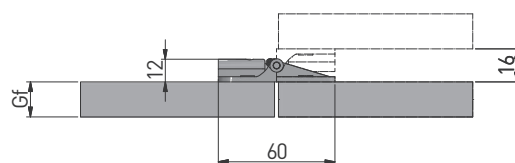

Zawias skrzydełkowy Butterfly hinge Петля разъемная

ZASTOSOWANIE / APPLICATION / ПРИМЕНЕНИЕ

SPECIAL

PARAMETRY / CHARACTERISTICS / ХАРАКТЕРИСТИКИ

PAKOWANIE / PACKING / УПАКОВКА

x 200

SKŁAD ZESTAWU / SET INCLUDES / КОМПЛЕКТАЦИЯ

SPECIAL

ZAWIAS SKRZYDEŁKOWY
BUTTERFLY HINGE
ПЕТЛЯ КАРТОЧНАЯ

		
ZP-SKR-00-80	—	—

SPECIAL

Gf = grubość frontu
front thickness
толщина фасада

MONTAŻ / MOUNTING / МОНТАЖ

montaż zawiasu na frontach
mounting on the cabinet front
Установка петли на фасад