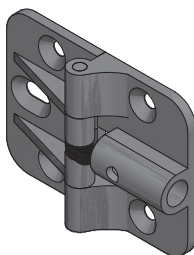

Zawias skrzydełkowy Butterfly hinge Петля разъемная

ZASTOSOWANIE / APPLICATION / ПРИМЕНЕНИЕ

SPECIAL

PARAMETRY / CHARACTERISTICS / ХАРАКТЕРИСТИКИ

PAKOWANIE / PACKING / УПАКОВКА

x 200

SKŁAD ZESTAWU / SET INCLUDES / КОМПЛЕКТАЦИЯ

SPECIAL

ZAWIAS SKRZYDEŁKOWY
BUTTERFLY HINGE
ПЕТЛЯ КАРТОЧНАЯ

		
ZP-SKR-00-80	—	—

SPECIAL

Gf = grubość frontu
front thickness
толщина фасада

MONTAŻ / MOUNTING / МОНТАЖ

montaż zawiasu na frontach
mounting on the cabinet front
Установка петли на фасад