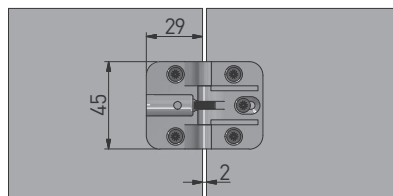

SPECIAL

ZAWIAS SKRZYDEŁKOWY
BUTTERFLY HINGE
ПЕТЛЯ КАРТОЧНАЯ

		
ZP-SKR-00-80	—	—

SPECIAL

Gf = grubość frontu
front thickness
толщина фасада

MONTAŻ / MOUNTING / МОНТАЖ

montaż zawiasu na frontach
mounting on the cabinet front
Установка петли на фасад