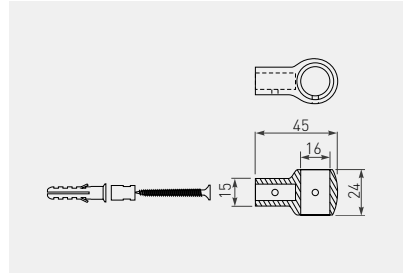

Uchwyt do relingu
 Rail support
 Ручка для рейлинга

MR-WP2804-01

16

chrom / chrome / хром

ZnAl

x 300