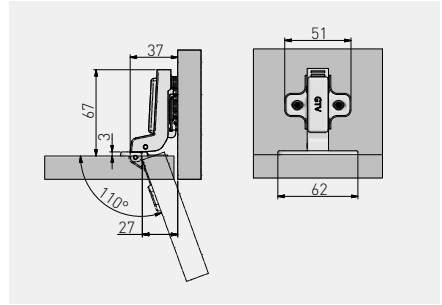

Zawias bez sprężyny COCA, wpuszczany  
 Hinge without spring COCA, inset door  
 Петля без пружины СОСА, внутренняя

ZP-COCA7450-BE	H=0	—	—	nikiel nickel никель	stal steel сталь
----------------	-----	---	---	----------------------------	------------------------