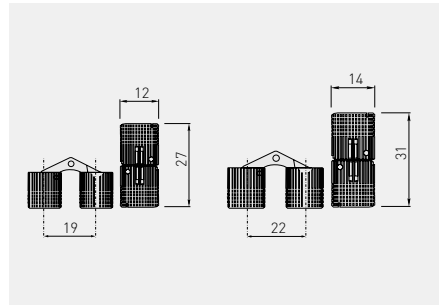

Zawias cylindryczny
 Cylinder hinge
 Петля цилиндрическая

		 mm	 kg		
ZC-GTV-12-00		12	7	mosiądz brass латунь	mosiądz brass латунь
ZC-GTV-14-00		14			