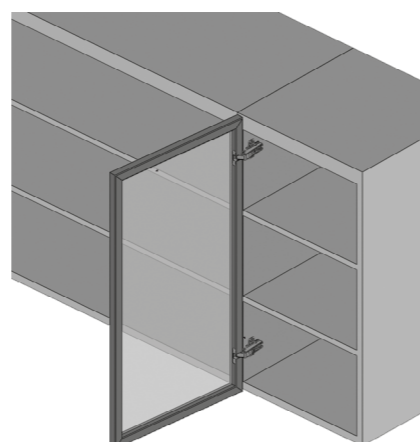

Был разработан благодаря исследованиям Института Samet R&D.

ПРЕВОСХОДНЫЙ ДИЗАЙН

Петля Master Soft-Close совмещает в себе превосходную функциональность, благодаря встроенному в плечо петли доводчику Soft-Close, и современный дизайн, подчеркивающий стиль вашей мебели.

ПРОСТОТА УСТАНОВКИ

Специальный механизм Track, встроенный в петлю Master Soft-Close, позволил значительно упростить процесс установки петли - монтаж-демонтаж петли осуществляется быстро и легко, без использования инструментов!

- Угол открывания : 95°
 - Материал корпуса : Сталь
 - Материал корпуса литье (замас) : Цинковое
 - Изгибы : 0-9-18 мм
 - Финишное покрытие : Никель
 - Глубина регул.. : ±2 мм
 - Упаковка : 125 Шт.
 - Система быстрого монтажа.
- Достаточно одного касания чтобы снять или установить дверцу шкафа.

3D

УЛУЧШЕННАЯ 3D РЕГУЛИРОВКА

Эксцентриковая система 3D-регуливки, представленная САМЕТ, обеспечивает высочайший уровень комфорта. Эта система предоставляет простоту и удобство при установке и регулировке мебельных фасадов.