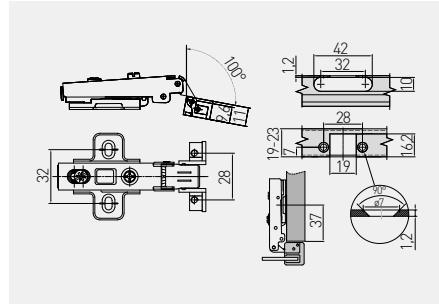

Zawias hydrauliczny do ramek aluminiowych, nakładany
Hinge for aluminium frame, overlay door
Петля GTV для алюминиевых рамок, с клипом, накладная

ZM-HCRALU9BE	H=0	—	—	nikiel nickel plated ннкель	stal steel сталь