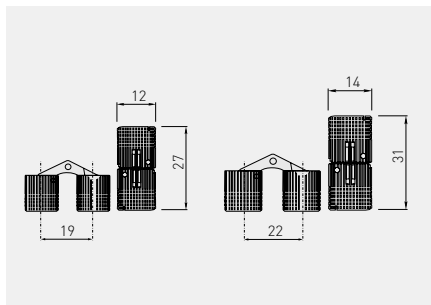

Zawias cylindryczny  
 Cylinder hinge  
 Петля цилиндрическая

	 mm			
ZC-GTV-12-00	12	7	mosiądz brass латунь	mosiądz brass латунь
ZC-GTV-14-00	14			