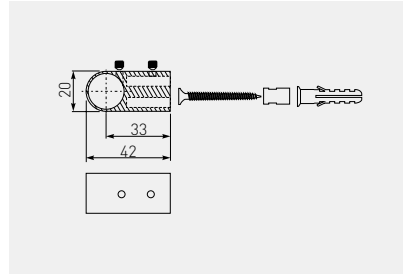

Uchwyt do relingu prosty
Rail support
Ручка для рейлинга прямая

MR-WP2802-01

16

chrom / chrome / хром

ZnAl

x 300